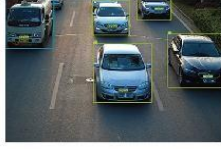

# Work Zone Technologies.

Video Algorithms that can detect functionality based on requirements.

Flame  
火焰检测

Fall detection  
跌倒检测

Pet inspection  
宠物检测

Battery car  
电瓶车检测

Face capture  
人脸抓拍

Mask  
口罩识别

Face junction  
人脸关键点

Fixation length  
注视时长

Out-of-boundary  
越界检测

Mobile  
移动人形

Vehicle  
车辆检测

Helmet testing  
安全帽检测

Pedestrian  
行人检测计数

Face  
人脸分割

Face attribute  
人脸属性

In vivo  
活体测试

Non-motor  
非机动车识别

License plate  
车牌识别

Electronic  
电子印章

QR code  
二维码识别

DMS algorithm  
DMS算法

Universal  
通用物体识别

Universal  
通用场景识别

Charging pile  
充电桩车位占用识别

Driving  
驾驶行为分析

RGB in vivo  
RGB活体检测

Escape route  
人脸关键点

Universal scene  
通用场景识别

Pet  
宠物细分类

Crowd  
人群识别